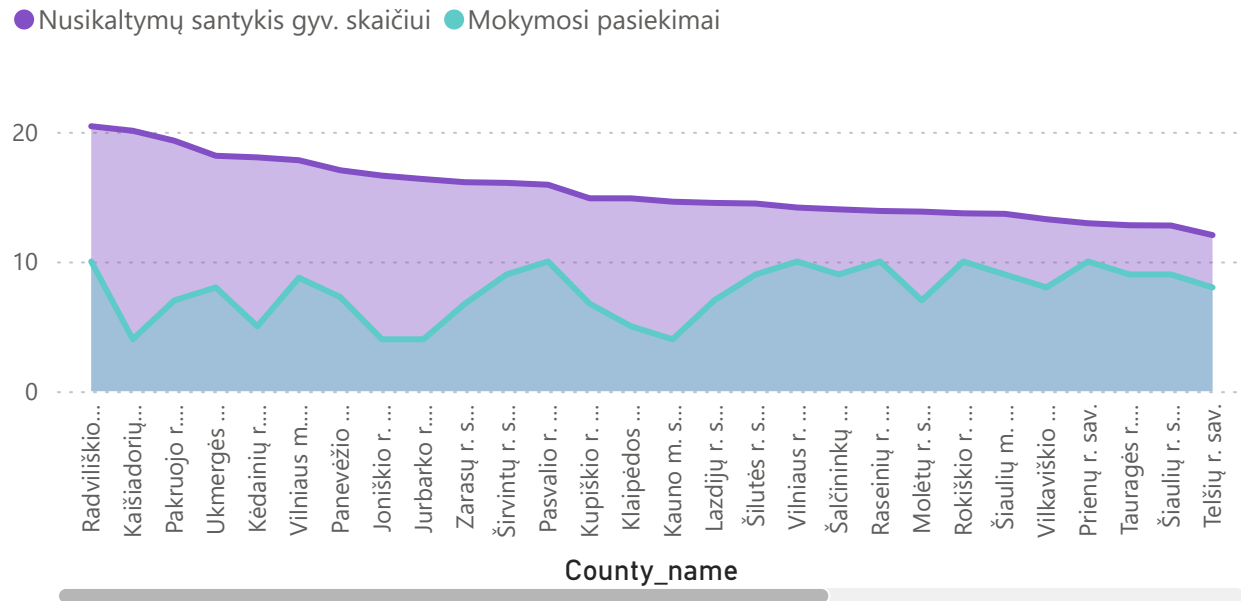

Nusikaltymų santykio ir mokinių pasiekimo palyginimas