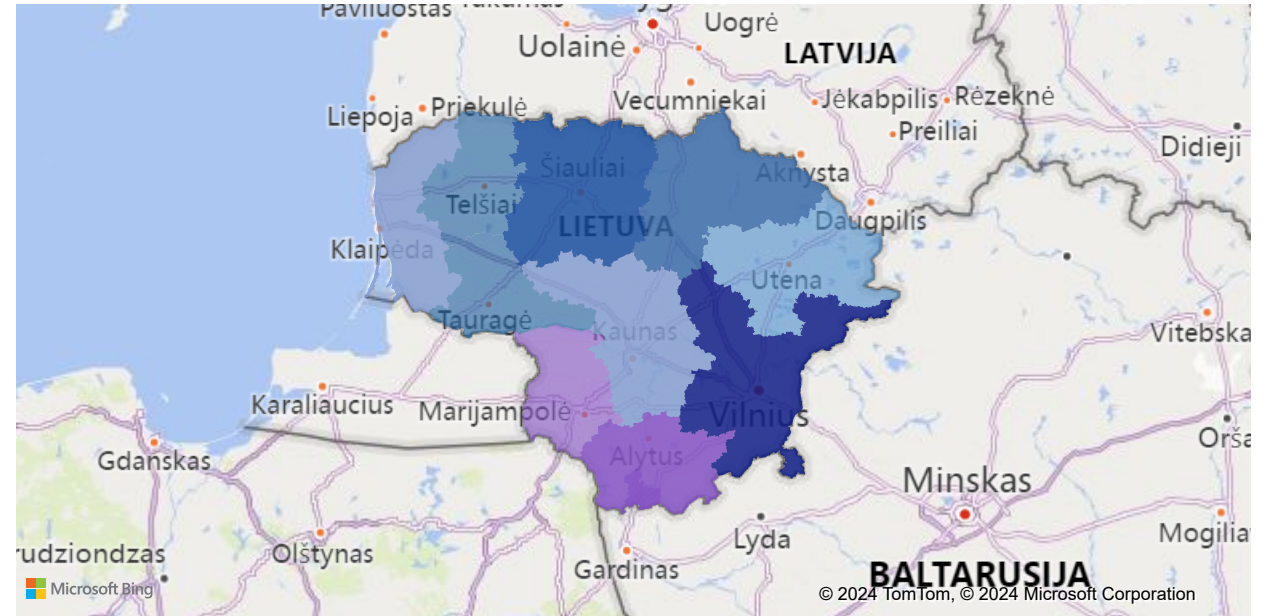

County_name

(Blank)	Birštono r. sav.	Jonavos r. sav.	Kauno m. sav.
Akmenės r. sav.	Biržų r. sav.	Joniškio r. sav.	Kauno r. sav.
Alytaus m. sav.	Druskininkų r. sav.	Jurbarko r. sav.	Kazlų Rūdos r. sav.
Alytaus r. sav.	Elektrėnų r. sav.	Kaišiadorių r. sav.	Kėdainių r. sav.
Anykščių r. sav.	Ignalinos r. sav.	Kalvarijos r. sav.	Kelmės r. sav.

Nusikaltymų santykio ir mokinių pasiekimo palyginimas

Nusikaltimų santykis pagal savivaldybes

← Measure and Sum of sunkus_nusikaltimai by County_name and level

level 4 5 6 7 8 9 10